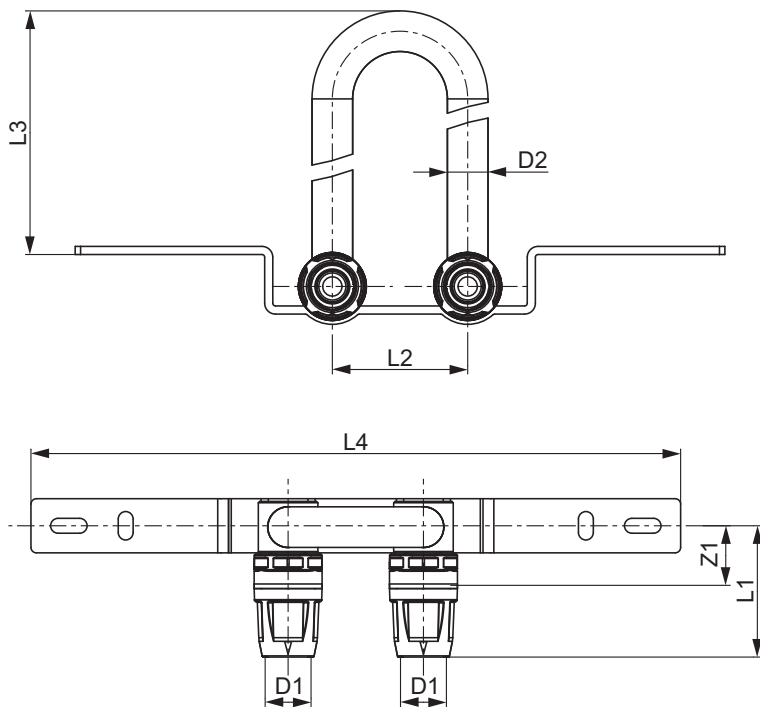

**TECElogo-Push radiaatori kinnituskomplekt**

Tootekood: 8740406

Mõõtmed: 16 x 15 mm Cu

Pak. 1: 1 tk

Pak. 2: 5 tk

Kirjeldus:

Radiaatori kinnituskomplekt sisselükatava liitmikuga. Sisseehitatud ventiiliga radiaatorile, mis kinnitatakse seinale. Küttepaigaldistele. 15 mm vasktoru, nikeldatud.

Andmed:

Toote nimetus:	TECElogo-Push radiaatori paigalduskomplekt sisseehitatud ventiiliga kompaktradiaatorile, seinale kinnitav, mõõt 16
Kaubagrupp:	820
Tootegrupp:	1008200020

Mõõtmed: 16 x 15 mm Cu

Z1: 22

L1: 49

L2: 50

L3: 225

L4: 240

Varuosad:

1 8790116 Tihendid, mõõt 16